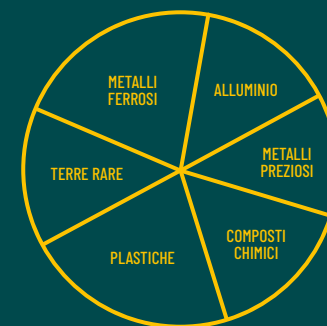

COSA SONO I RAEE?

Le Apparecchiature Elettriche ed Elettroniche (AEE), sono oggetti che per funzionare dipendono dalla corrente elettrica oppure sono alimentati da pile o batterie. Quando diventano rifiuti si chiamano **RAEE, Rifiuti da Apparecchiature Elettriche ed Elettroniche**.

Da questi rifiuti si possono recuperare molti materiali preziosi, portali al Centro di Raccolta del tuo Comune o nei punti di raccolta dedicati.

I RAEE SONO DIVISI IN 5 CATEGORIE

ACCENDI LA RISORSA

I RAEE sono in tutte le nostre case e spesso rimangono accumulati in cassetti e cantine. Portali al Centro di raccolta del tuo Comune: **i materiali di cui sono composti verranno recuperati e riciclati.**

Puoi riconoscere un RAEE anche da questo simbolo.

Non abbandonare i RAEE nell'ambiente e non buttarli insieme ad altri rifiuti.

Gira per saperne di più →

DOVE PORTARE I RAEE

CENTRO DI RACCOLTA

Ricorda che al Centro di Raccolta del tuo Comune puoi portare anche i RAEE.